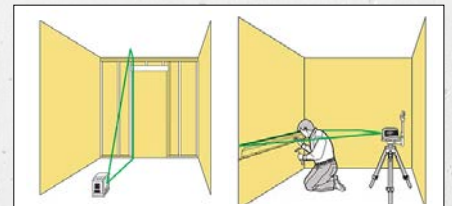

- drei grüne 360 ° Laserlinien zur vollständigen Raumabdeckung in drei Ebenen
- die eingebaute Feineinstellung ermöglicht die präzise Ausrichtung von 90 ° Absteckungen, ohne das Gerät bewegen zu müssen - spart Einrichtungszeit und erhöht die Genauigkeit
- Schräge - durch Ausschalten der Autonivellierung kann das Gerät auch „schräge Linien“ abbilden
- Austauschbare Li-Ionen Batterien mit schneller USB-Ladeoption
- Möglichkeit der Kalibrierung durch den Fachbetrieb

Technische Daten:

- Genauigkeit: +/- 3 mm auf 10 m
- Selbstnivellierbereich: 3 ° +/- 0,5 ° alle Richtungen
- Reichweite: sichtbare Entfernung 35 m / 75 m mit Empfänger
- Ausgangsleistung: < 1 mW (Klasse 2)
- Laserklasse/Wellenlänge: Klasse 2 / 520 nm
- Batterie: Lithium-Ionen Akku, 2000 mAh 11,1 V
- Batteriebetriebsdauer: 8 Stunden (bei Volllast)
- Ladezeit: < 4 h (eine 30 minütige Schnellladung reicht für 2 h Betrieb)
- Staub- und Spritzwasserschutz: IP 54
- Betriebstemperatur: -10 ° bis +45 ° C
- Lagertemperatur: -20 ° bis +60 ° C
- Stativanschluss: 1/4 " u. 5/8 "
- Maße: (LxBxH): 145 x 89 x 160 mm
- Gewicht: 1 kg

Im Lieferumfang enthalten:

LT 360G Gerät, starke Magnetwandhalterung, Deckenhalterung, Zieltafel, Akku, Ladegerät, robuster Koffer.

Artikel-Nr.: Z120360G