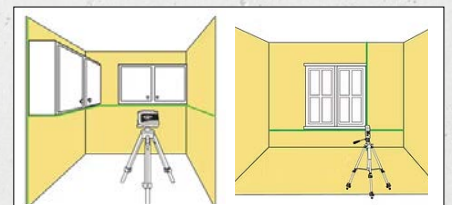

- drei grüne 360 ° Laserlinien zur vollständigen Raumabdeckung in drei Ebenen
- die eingebaute Feineinstellung ermöglicht die präzise Ausrichtung von 90 ° Absteckungen, ohne das Gerät bewegen zu müssen - spart Einrichtungszeit und erhöht die Genauigkeit
- Schräge - durch Ausschalten der Autonivellierung kann das Gerät auch „schräge Linien“ abbilden
- Austauschbare Li-Ionen Batterien mit schneller USB-Ladeoption
- Möglichkeit der Kalibrierung durch den Fachbetrieb

Technische Daten:

- Genauigkeit: +/- 3 mm auf 10 m
- Selbstnivellierbereich: 3 ° +/- 0,5 ° alle Richtungen
- Reichweite: sichtbare Entfernung 35 m / 75 m mit Empfänger
- Ausgangsleistung: < 1 mW (Klasse 2)
- Laserklasse/Wellenlänge: Klasse 2 / 520 nm
- Batterie: Lithium-Ionen Akku, 2000 mAh 11,1 V
- Batteriebetriebsdauer: 8 Stunden (bei Volllast)
- Ladezeit: < 4 h (eine 30 minütige Schnellladung reicht für 2 h Betrieb)
- Staub- und Spritzwasserschutz: IP 54
- Betriebstemperatur: -10 ° bis +45 ° C
- Lagertemperatur: -20 ° bis +60 ° C
- Stativanschluss: 1/4 " u. 5/8 "
- Maße: (LxBxH): 145 x 89 x 160 mm
- Gewicht: 1 kg

Im Lieferumfang enthalten:

LT 360G Gerät, starke Magnetwandhalterung, Deckenhalterung, Zieltafel, Akku, Ladegerät, robuster Koffer.

Artikel-Nr.: Z120360G