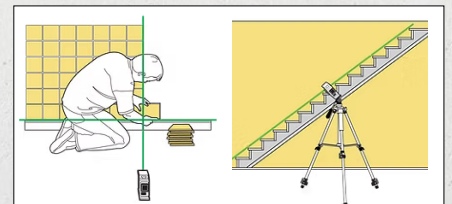

- drei grüne 360 ° Laserlinien zur vollständigen Raumabdeckung in drei Ebenen
- die eingebaute Feineinstellung ermöglicht die präzise Ausrichtung von 90 ° Absteckungen, ohne das Gerät bewegen zu müssen - spart Einrichtungszeit und erhöht die Genauigkeit
- Schräge - durch Ausschalten der Autonivellierung kann das Gerät auch „schräge Linien“ abbilden
- Austauschbare Li-Ionen Batterien mit schneller USB-Ladeoption
- Möglichkeit der Kalibrierung durch den Fachbetrieb

Technische Daten:

- Genauigkeit: +/- 3 mm auf 10 m
- Selbstnivellierbereich: 3 ° +/- 0,5 ° alle Richtungen
- Reichweite: sichtbare Entfernung 35 m / 75 m mit Empfänger
- Ausgangsleistung: < 1 mW (Klasse 2)
- Laserklasse/Wellenlänge: Klasse 2 / 520 nm
- Batterie: Lithium-Ionen Akku, 2000 mAh 11,1 V
- Batteriebetriebsdauer: 8 Stunden (bei Volllast)
- Ladezeit: < 4 h (eine 30 minütige Schnellladung reicht für 2 h Betrieb)
- Staub- und Spritzwasserschutz: IP 54
- Betriebstemperatur: -10 ° bis +45 ° C
- Lagertemperatur: -20 ° bis +60 ° C
- Stativanschluss: 1/4 " u. 5/8 "
- Maße: (LxBxH): 145 x 89 x 160 mm
- Gewicht: 1 kg

Im Lieferumfang enthalten:

LT 360G Gerät, starke Magnetwandhalterung, Deckenhalterung, Zieltafel, Akku, Ladegerät, robuster Koffer.

Artikel-Nr.: Z120360G